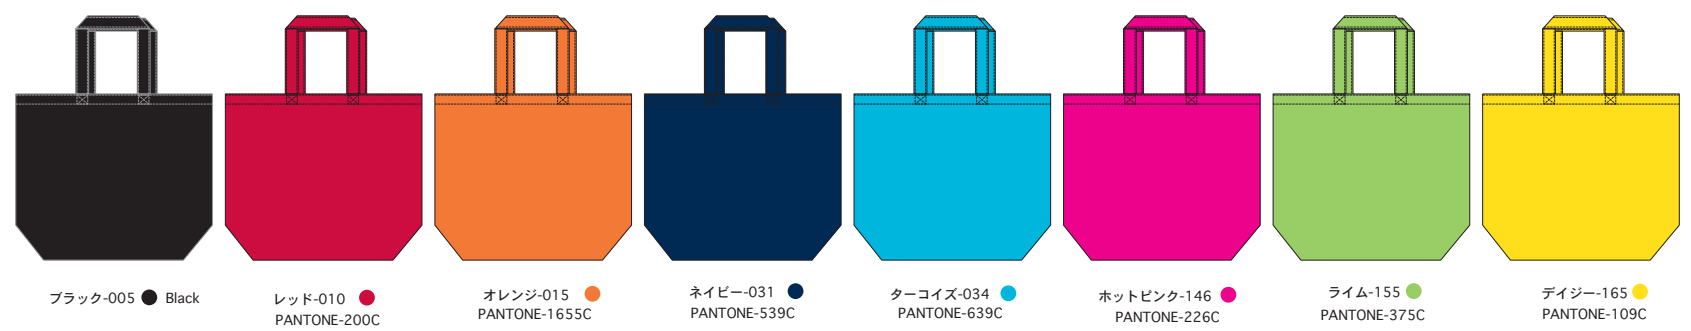

ナチュラル-106 PANTONE-7499C

トートバッグ (S)

素材:キャンバス 綿100% (330g/m²)

サイズ:本体:300×200×100(mm)

持手:25×290(mm)

容量:4L

ナチュラル-106 PANTONE-7499C

トートバッグ (M)

素材:キャンバス 綿100% (330g/m²)

サイズ:本体:360×370×110(mm)

持手:25×460(mm)

容量:10L

ナチュラル-106 PANTONE-7499C

トートバッグ (L)

素材:キャンバス 綿100% (330g/m²)

サイズ:本体:480×400×150(mm)

持手:30×580(mm)

容量:20L

※106ナチュラルのみ無漂白エコマーク付き

SIZE	S	M	L
CODE	01	02	03