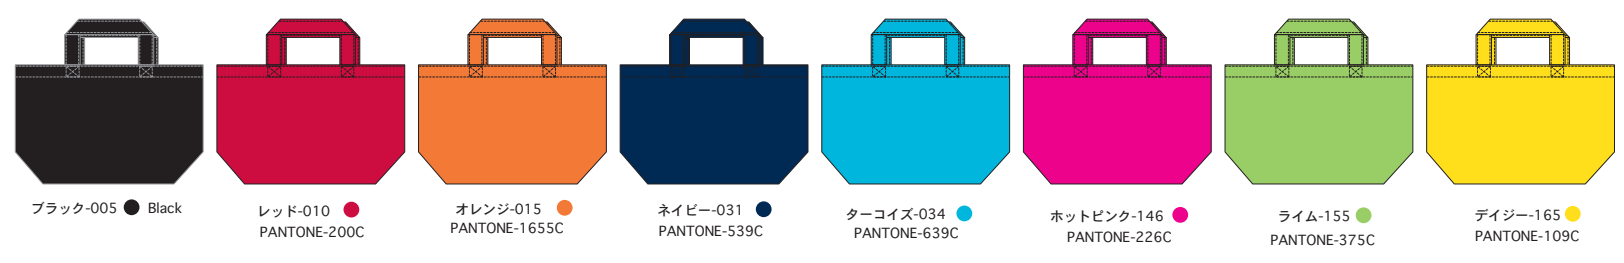

ナチュラル-106 PANTONE-7499C

トートバッグ (S)

素材:キャンバス 綿100% (330g/m²)

サイズ:本体:300×200×100(mm)

持手:25×290(mm)

容量:4L

ナチュラル-106 PANTONE-7499C

トートバッグ (M)

素材:キャンバス 綿100% (330g/m²)

サイズ:本体:360×370×110(mm)

持手:25×460(mm)

容量:10L

ナチュラル-106 PANTONE-7499C

トートバッグ (L)

素材:キャンバス 綿100% (330g/m²)

サイズ:本体:480×400×150(mm)

持手:30×580(mm)

容量:20L

※106ナチュラルのみ無漂白エコマーク付き

SIZE	S	M	L
CODE	01	02	03