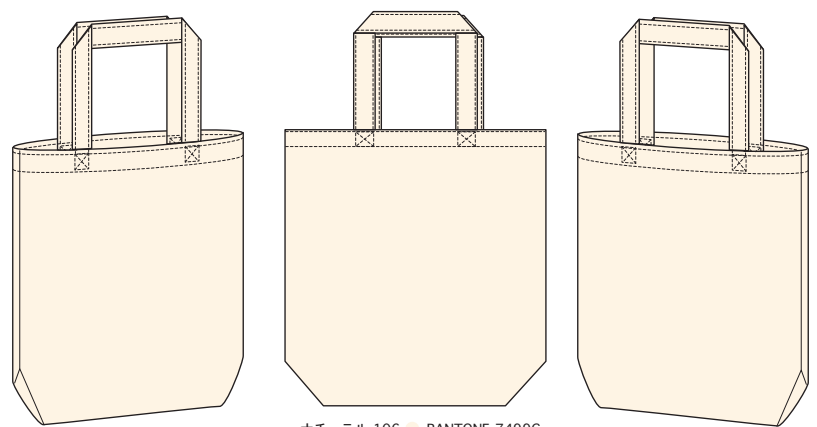

ナチュラル-106 PANTONE-7499C

トートバッグ (S)

素材:キャンバス 綿100% (330g/m²)

サイズ:本体:300×200×100(mm)

持手:25×290(mm)

容量:4L

ナチュラル-106 PANTONE-7499C

トートバッグ (M)

素材:キャンバス 綿100% (330g/m²)

サイズ:本体:360×370×110(mm)

持手:25×460(mm)

容量:10L

ナチュラル-106 PANTONE-7499C

トートバッグ (L)

素材:キャンバス 綿100% (330g/m²)

サイズ:本体:480×400×150(mm)

持手:30×580(mm)

容量:20L

※106ナチュラルのみ無漂白エコマーク付き

SIZE	S	M	L
CODE	01	02	03