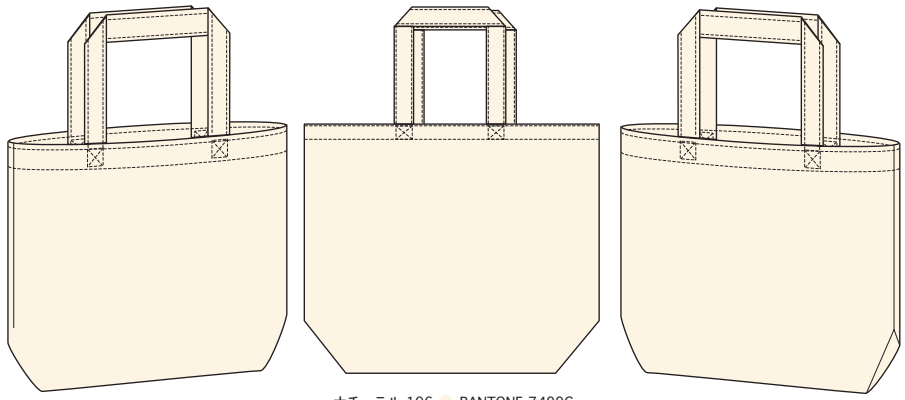

ナチュラル-106 PANTONE-7499C

トートバッグ (S)

素材:キャンバス 綿100% (330g/m²)

サイズ:本体:300×200×100(mm)

持手:25×290(mm)

容量:4L

ナチュラル-106 PANTONE-7499C

トートバッグ (M)

素材:キャンバス 綿100% (330g/m²)

サイズ:本体:360×370×110(mm)

持手:25×460(mm)

容量:10L

ナチュラル-106 PANTONE-7499C

トートバッグ (L)

素材:キャンバス 綿100% (330g/m²)

サイズ:本体:480×400×150(mm)

持手:30×580(mm)

容量:20L

※106ナチュラルのみ無漂白エコマーク付き

SIZE	S	M	L
CODE	01	02	03