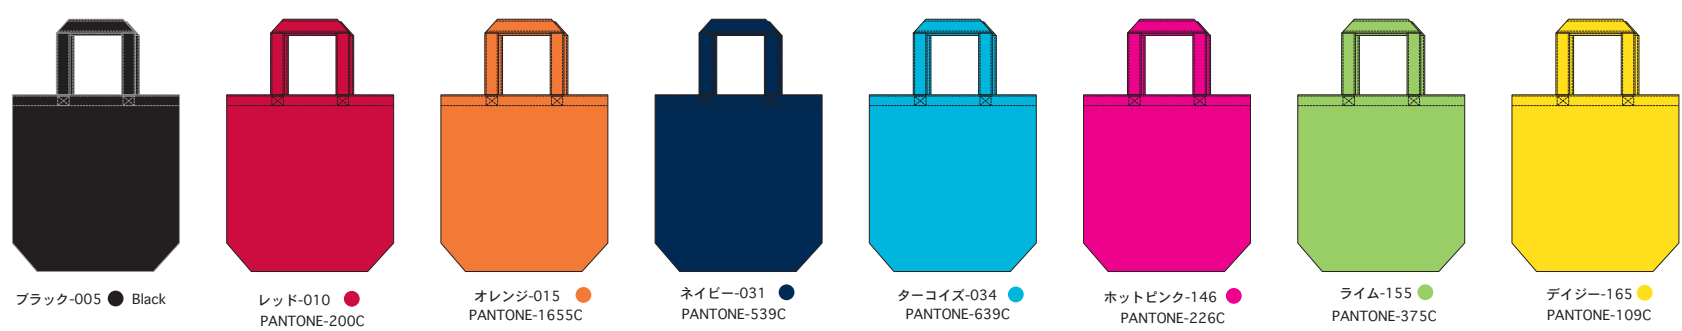

ナチュラル-106 PANTONE-7499C

トートバッグ (S)

素材:キャンバス 綿100% (330g/m²)

サイズ:本体:300×200×100(mm)

持手:25×290(mm)

容量:4L

ナチュラル-106 PANTONE-7499C

トートバッグ (M)

素材:キャンバス 綿100% (330g/m²)

サイズ:本体:360×370×110(mm)

持手:25×460(mm)

容量:10L

ナチュラル-106 PANTONE-7499C

トートバッグ (L)

素材:キャンバス 綿100% (330g/m²)

サイズ:本体:480×400×150(mm)

持手:30×580(mm)

容量:20L

※106ナチュラルのみ無漂白エコマーク付き

SIZE	S	M	L
CODE	01	02	03